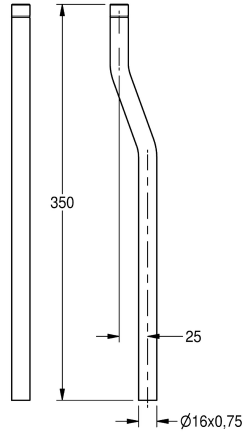

KWC Spülrohrverlängerung

Modell-Linie: FLUSHING-TAPS-ACCS | AQRM916
Spülarmaturen | Zubehör Spülsysteme

KWC-Nr.

2000101436

Spülrohrverlängerung, Länge 350 mm, gerade

2000101438

Spülrohrverlängerung, Länge 350 mm, Kröpfung 25 mm

2000101439

Spülrohrverlängerung, Länge 350 mm, Kröpfung 30 mm

2000101440

Spülrohrverlängerung, Länge 350 mm, Kröpfung 35 mm

Spülrohrverlängerung mit O-Ring-Dichtung für Urinalspüler, Länge 350 mm, Kröpfung 25 mm, Messing poliert verchromt.

Technische Daten

| |
|-------------------|
| Kröpfung |
| Typ des Spülrohrs |
| Mit Kröpfung |
| teamNumber |

| |
|------------------------|
| 25 mm |
| Urinalrohrverlängerung |
| ja |
| 0 |
