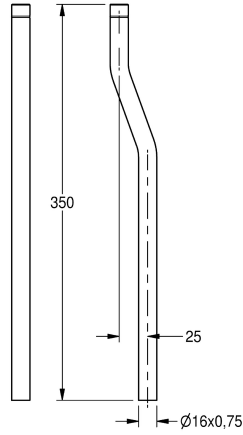

KWC Spülrohrverlängerung

Modell-Linie: FLUSHING-TAPS-ACCS | AQRM916
Spülarmaturen | Zubehör Spülsysteme

KWC-Nr.

2000101436

Spülrohrverlängerung, Länge 350 mm, gerade

2000101438

Spülrohrverlängerung, Länge 350 mm, Kröpfung 25 mm

2000101439

Spülrohrverlängerung, Länge 350 mm, Kröpfung 30 mm

2000101440

Spülrohrverlängerung, Länge 350 mm, Kröpfung 35 mm

Spülrohrverlängerung mit O-Ring-Dichtung für Urinalspüler, Länge 350 mm, Kröpfung 25 mm, Messing poliert verchromt.

Technische Daten

Kröpfung

25 mm

Typ des Spülrohrs

Urinalrohrverlängerung

mit Kröpfung

ja