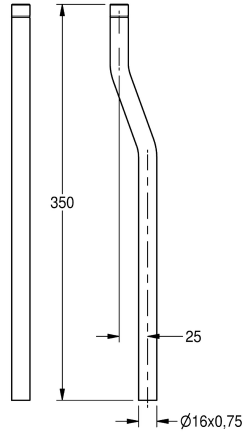

KWC Spülrohrverlängerung

Modell-Linie: **FLUSHING-TAPS-ACCS | AQRM916**
Spülarmaturen | Zubehör Spülsysteme

KWC-Nr.

2000101436

Spülrohrverlängerung, Länge 350 mm, gerade

2000101438

Spülrohrverlängerung, Länge 350 mm, Kröpfung 25 mm

2000101439

Spülrohrverlängerung, Länge 350 mm, Kröpfung 30 mm

2000101440

Spülrohrverlängerung, Länge 350 mm, Kröpfung 35 mm

Spülrohrverlängerung mit O-Ring-Dichtung für Urinalspüler, Länge 350 mm, Kröpfung 25 mm, Messing poliert verchromt.

Technische Daten

Kröpfung

25 mm

Typ des Spülrohrs

Urinalrohrverlängerung

mit Kröpfung

ja