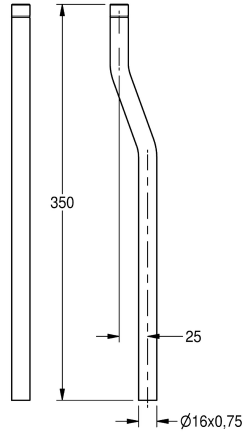

KWC

Extensión de tubo de descarga

Modell-Linie: FLUSHING-TAPS-ACCS | AQRM916

Sistemas de descarga | Accesorios grifería de enjuague

KWC-No.

2000101436
Longitud recta de 350 mm

2000101438
Codo de 25 mm

2000101439
Codo de 30 mm

2000101440
Codo de 35 mm

Extensión tubo de descarga con junta tórica para pulsador de urinario, longitud 350 mm, codo de 25 mm, latón pulido cromado.

Datos técnicos

ATT-WS-CRANK

Tipo de tubo de descarga

Monomando

25 mm

URINAL-PIPE-EXTEND

Si