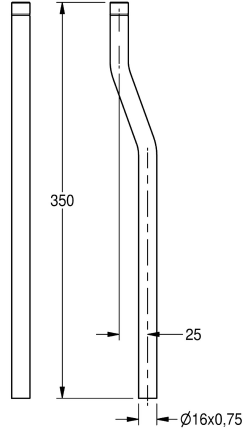

#### KWC-No.

**2000101436**

suora

**2000101438**

Mutka 25 mm

**2000101439**

Mutka 30 mm

**2000101440**

Mutka 35 mm

Flushing pipe extension with O-ring for urinal flush valves, length 350 mm, polished chromium-plated brass.

With crank 25 mm

#### Tekniset tiedot

ATT-WS-CRANK

Huuhteluletkun tyyppi

Täivutetulla putkella

lviCode

25 mm

URINAL-PIPE-EXTEND

Kyllä