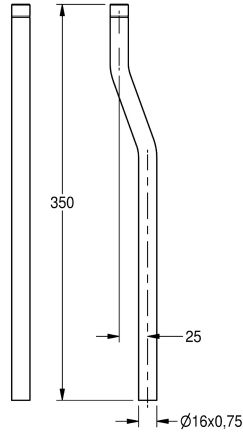

KWC

Rallonge d'alimentation de rinçage

Modell-Linie: FLUSHING-TAPS-ACCS | AQRM916

Systèmes de rinçage | Accessoires robinetteries de rinçage

KWC-No.

2000101436

Longueur droite 350 mm

2000101438

Coude 25 mm

2000101439

Coude 30 mm

2000101440

Coude 35 mm

Rallonge de conduite d'évacuation avec joint torique pour robinets de chasse d'urinoirs, longueur 350 mm, laiton poli revêtu de chrome.

avec coude 25 mm

Données techniques

Excentrique

25 mm

Type de tuyau de rinçage

Extension de pipe d'urinoir

Avec excentrique

Oui