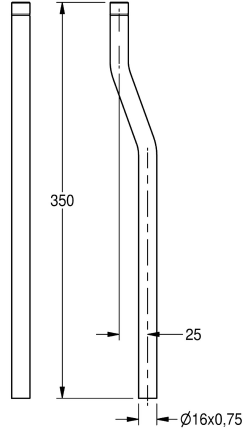

KWC

Rallonge d'alimentation de rinçage

Modell-Linie: FLUSHING-TAPS-ACCS | AQRM916

Systèmes de rinçage | Accessoires robinetteries de rinçage

KWC-No.

2000101436

Longueur droite 350 mm

2000101438

Coude 25 mm

2000101439

Coude 30 mm

2000101440

Coude 35 mm

Rallonge de conduite d'évacuation avec joint torique pour robinets de chasse d'urinoirs, longueur 350 mm, laiton poli revêtu de chrome.

avec coude 25 mm

Données techniques

Excentrique

25 mm

Type de tuyau de rinçage

Extension de pipe d'urinoir

Avec excentrique

Oui

teamNumber