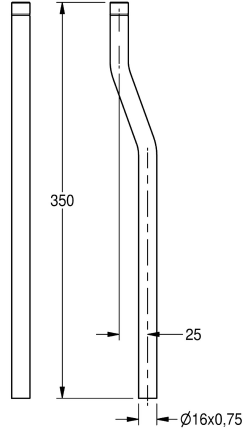

KWC

Rallonge d'alimentation de rinçage

Modell-Linie: FLUSHING-TAPS-ACCS | AQRM916

Systèmes de rinçage | Accessoires robinetteries de rinçage

KWC-No.

2000101436
Longueur droite 350 mm

2000101438
Coude 25 mm

2000101439
Coude 30 mm

2000101440
Coude 35 mm

Rallonge de conduite d'évacuation avec joint torique pour robinets de chasse d'urinoirs, longueur 350 mm, laiton poli revêtu de chrome.

avec coude 25 mm

Données techniques

Excentrique

25 mm

Type de tuyau de rinçage

Extension de pipe d'urinoir

Avec excentrique

Oui