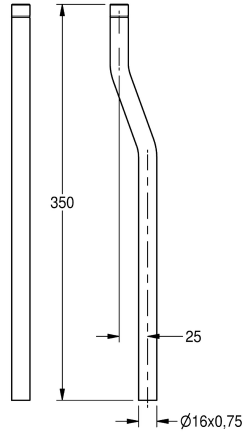

KWC

Valpijpverlenging

Modell-Linie: FLUSHING-TAPS-ACCS | AQRM916

Spoelsystemen | Toebehoren spoelsystemen

KWC-No.

2000101436

Valpijpverlenging, lengte 350 mm, rechte

2000101438

Valpijpverlenging, lengte 350 mm, sprong 25 mm

2000101439

Valpijpverlenging, lengte 350 mm, sprong 30 mm

2000101440

Valpijpverlenging, lengte 350 mm, sprong 35 mm

Flushing pipe extension with O-ring for urinal flush valves, length 350 mm, polished chromium-plated brass.

With crank 25 mm

Technical Data

Sprong

25 mm

Type spoelleiding

URINAL-PIPE-EXTEND

Met sprong

Ja
