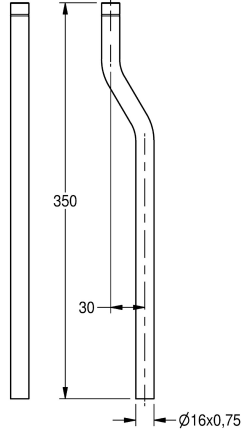

KWC

Prodloužení splachovací trubky

Modell-Linie: FLUSHING-TAPS-ACCS | AQRM917

Splachovací armatury | Příslušenství Splachovací systémy

KWC-No.

2000101436

Prodloužení splachovací trubky, délka 350 mm, přímé

2000101438

Prodloužení splachovací trubky, délka 350 mm, vychýlení 25 mm

2000101439

Prodloužení splachovací trubky, délka 350 mm, vychýlení 30 mm

2000101440

Prodloužení splachovací trubky, délka 350 mm, vychýlení 35 mm

Prodloužení splachovací trubky s těsnícím O-kroužkem pro pisoárový splachovač, délka 350 mm, se zalomením 30 mm,

leštěná mosaz chromovaná.

Technické údaje

Klika

30 mm

Typ splachovací trubky

nástavec trubky pisoáru

S klikou

ano