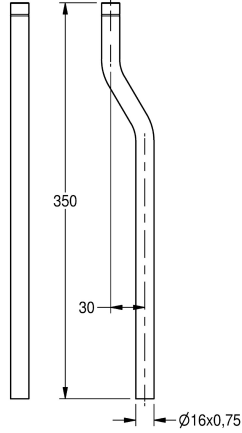

KWC Spülrohrverlängerung

Modell-Linie: FLUSHING-TAPS-ACCS | AQRM917
Spülarmaturen | Zubehör Spülsysteme

KWC-Nr.

2000101436

Spülrohrverlängerung, Länge 350 mm, gerade

2000101438

Spülrohrverlängerung, Länge 350 mm, Kröpfung 25 mm

2000101439

Spülrohrverlängerung, Länge 350 mm, Kröpfung 30 mm

2000101440

Spülrohrverlängerung, Länge 350 mm, Kröpfung 35 mm

Spülrohrverlängerung mit O-Ring-Dichtung für Urinalspüler, Länge 350 mm, Kröpfung 30 mm, Messing poliert verchromt.

Technische Daten

Kröpfung	
Typ des Spülrohrs	
mit Kröpfung	

30 mm
Urinalrohrverlängerung
ja