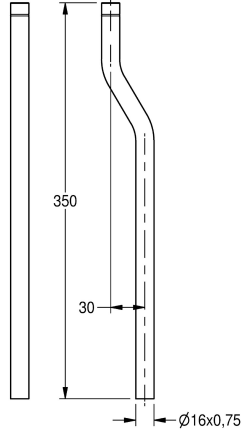

KWC Spülrohrverlängerung

Modell-Linie: FLUSHING-TAPS-ACCS | AQRM917
Spülarmaturen | Zubehör Spülsysteme

KWC-Nr.

2000101436

Spülrohrverlängerung, Länge 350 mm, gerade

2000101438

Spülrohrverlängerung, Länge 350 mm, Kröpfung 25 mm

2000101439

Spülrohrverlängerung, Länge 350 mm, Kröpfung 30 mm

2000101440

Spülrohrverlängerung, Länge 350 mm, Kröpfung 35 mm

Spülrohrverlängerung mit O-Ring-Dichtung für Urinalspüler, Länge 350 mm, Kröpfung 30 mm, Messing poliert verchromt.

Technische Daten

Kröpfung	
Typ des Spülrohrs	
mit Kröpfung	

30 mm
Urinalrohrverlängerung
ja