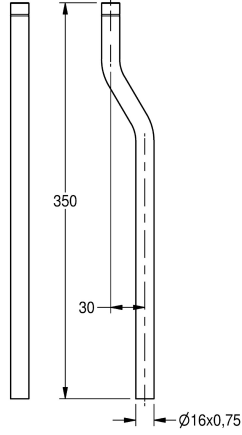

KWC

Extensión de tubo de descarga

Modell-Linie: FLUSHING-TAPS-ACCS | AQRM917

Sistemas de descarga | Accesorios grifería de enjuague

KWC-No.

2000101436

Longitud recta de 350 mm

2000101438

Codo de 25 mm

2000101439

Codo de 30 mm

2000101440

Codo de 35 mm

Extensión tubo de descarga con junta tórica para pulsador de urinario, longitud 350 mm, codo de 30 mm, latón pulido cromado.

Datos técnicos

ATT-WS-CRANK

Tipo de tubo de descarga

Monomando

30 mm

URINAL-PIPE-EXTEND

Si