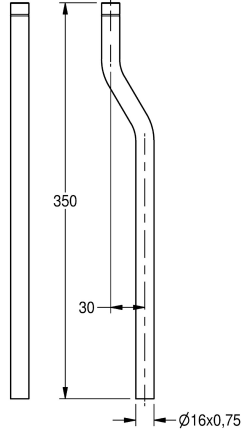

KWC

Huuhteluputken jatke

Modell-Linie: FLUSHING-TAPS-ACCS | AQRM917

Huuhtelujärjestelmät | Huuhtelun täydennysosat

KWC-No.

2000101436

suora

2000101438

Mutka 25 mm

2000101439

Mutka 30 mm

2000101440

Mutka 35 mm

Flushing pipe extension with O-ring for urinal flush valves, length 350 mm, polished chromium-plated brass.

With crank 30 mm

Tekniset tiedot

ATT-WS-CRANK

Huuhteluletkun tyyppi

Täivutetulla putkella

lviCode

30 mm

URINAL-PIPE-EXTEND

Kyllä

0