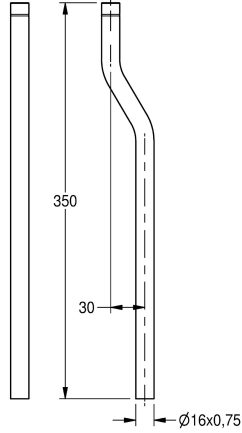

KWC

Rallonge d'alimentation de rinçage

Modell-Linie: FLUSHING-TAPS-ACCS | AQRM917

Systèmes de rinçage | Accessoires robinetteries de rinçage

KWC-No.

2000101436

Longueur droite 350 mm

2000101438

Coude 25 mm

2000101439

Coude 30 mm

2000101440

Coude 35 mm

Rallonge de conduite d'évacuation avec joint torique pour robinets de chasse d'urinoirs, longueur 350 mm, laiton poli revêtu de chrome.

avec coude 30 mm

Données techniques

Excentrique

30 mm

Type de tuyau de rinçage

Extension de pipe d'urinoir

Avec excentrique

Oui

teamNumber