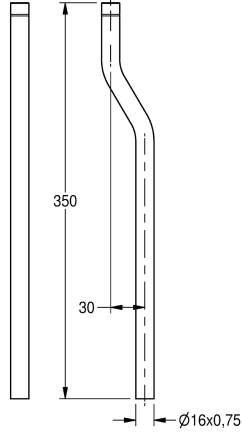

KWC

Rallonge d'alimentation de rinçage

Modell-Linie: FLUSHING-TAPS-ACCS | AQRM917

Systèmes de rinçage | Accessoires robinetteries de rinçage

KWC-No.

2000101436

Longueur droite 350 mm

2000101438

Coude 25 mm

2000101439

Coude 30 mm

2000101440

Coude 35 mm

Rallonge de conduite d'évacuation avec joint torique pour robinets de chasse d'urinoirs, longueur 350 mm, laiton poli revêtu de chrome.

avec coude 30 mm

Données techniques

Excentrique

30 mm

Type de tuyau de rinçage

Extension de pipe d'urinoir

Avec excentrique

Oui