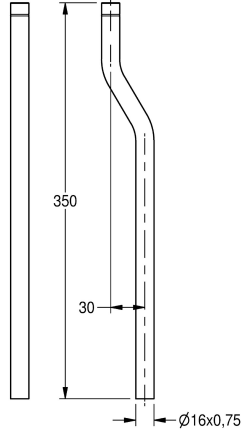

KWC

Estensione tubo di cacciata

Modell-Linie: FLUSHING-TAPS-ACCS | AQRM917
Rubinetteria di flussaggio | Accessori per flussometri

KWC-No.

2000101436

Lunghezza lineare 350 mm

2000101438

Ansa 25 mm

2000101439

Ansa 30 mm

2000101440

Ansa 35 mm

Estensione tubo flussaggio orinato, con O-ring, 350 mm, in ottone cromato, lunghezza 350 mm, ansa 30 mm.

Dati tecnici

Gomito

30 mm