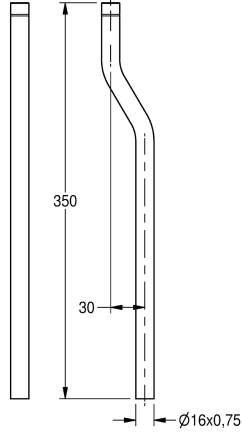

Modell-Linie: FLUSHING-TAPS-ACCS | AQRM917

Armatura spłukująca | Wyposażenie dodatkowe do armatur spłukujących

KWC-No.

2000101436

Przedłużka rury spłukującej, długość 350 mm, prosta

2000101438

Przedłużka rury spłukującej, długość 350 mm, wygięcie 25 mm

2000101439

Przedłużka rury spłukującej, długość 350 mm, wygięcie 30 mm

2000101440

Przedłużka rury spłukującej, długość 350 mm, wygięcie 35 mm

Przedłużka rury spłukującej, z oringiem-uszczelką do spłukiwania do pisuarów, długość 350 mm, wygięcie 30 mm, mosiądz

chromowany polerowany.

Dane techniczne

Uskok rury (odsadzka)

30 mm

Rodzaj rury spustowej

Przedłużenie rury pisuarowej

Z odsadzką

Tak