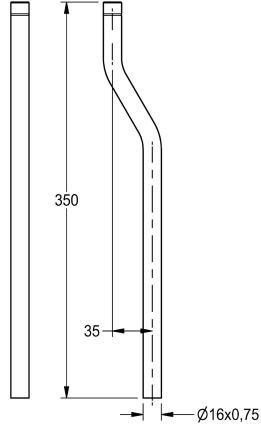

KWC

Prodloužení splachovací trubky

Modell-Linie: **FLUSHING-TAPS-ACCS | AQRM918**

Splachovací armatury | Příslušenství Splachovací systémy

KWC-No.

2000101436

Prodloužení splachovací trubky, délka 350 mm, přímé

2000101438

Prodloužení splachovací trubky, délka 350 mm, vychýlení 25 mm

2000101439

Prodloužení splachovací trubky, délka 350 mm, vychýlení 30 mm

2000101440

Prodloužení splachovací trubky, délka 350 mm, vychýlení 35 mm

Prodloužení splachovací trubky s těsnícím O-kroužkem pro pisoárový splachovač, délka 350 mm, se zalomením 35 mm,

leštěná mosaz chromovaná.

Technické údaje

Klika

35 mm

Typ splachovací trubky

nástavec trubky pisoáru

S klikou

ano