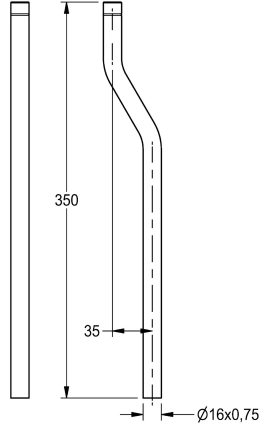

KWC Spülrohrverlängerung

Modell-Linie: FLUSHING-TAPS-ACCS | AQRM918
Spülarmaturen | Zubehör Spülsysteme

KWC-Nr.

2000101436

Spülrohrverlängerung, Länge 350 mm, gerade

2000101438

Spülrohrverlängerung, Länge 350 mm, Kröpfung 25 mm

2000101439

Spülrohrverlängerung, Länge 350 mm, Kröpfung 30 mm

2000101440

Spülrohrverlängerung, Länge 350 mm, Kröpfung 35 mm

Spülrohrverlängerung mit O-Ring-Dichtung für Urinalspüler, Länge 350 mm, Kröpfung 35 mm, Messing poliert verchromt.

Technische Daten

Kröpfung
Typ des Spülrohrs
mit Kröpfung

35 mm
Urinalrohrverlängerung
ja
