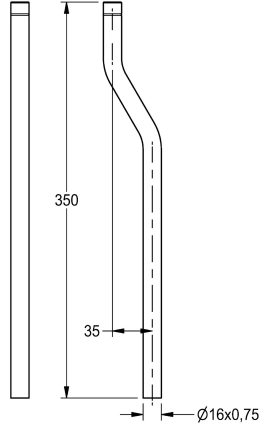

KWC Spülrohrverlängerung

Modell-Linie: **FLUSHING-TAPS-ACCS | AQRM918**
Spülarmaturen | Zubehör Spülsysteme

KWC-Nr.

2000101436

Spülrohrverlängerung, Länge 350 mm, gerade

2000101438

Spülrohrverlängerung, Länge 350 mm, Kröpfung 25 mm

2000101439

Spülrohrverlängerung, Länge 350 mm, Kröpfung 30 mm

2000101440

Spülrohrverlängerung, Länge 350 mm, Kröpfung 35 mm

Spülrohrverlängerung mit O-Ring-Dichtung für Urinalspüler, Länge 350 mm, Kröpfung 35 mm, Messing poliert verchromt.

Technische Daten

Kröpfung
Typ des Spülrohrs
mit Kröpfung

35 mm
Urinalrohrverlängerung
ja
