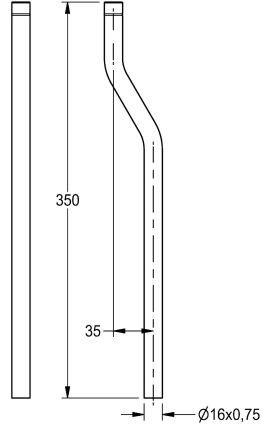

KWC

Extensión de tubo de descarga

Modell-Linie: FLUSHING-TAPS-ACCS | AQRM918

Sistemas de descarga | Accesorios grifería de enjuague

KWC-No.

2000101436

Longitud recta de 350 mm

2000101438

Codo de 25 mm

2000101439

Codo de 30 mm

2000101440

Codo de 35 mm

Extensión tubo de descarga con junta tórica para pulsador de urinario, longitud 350 mm, codo de 35 mm, latón pulido cromado.

Datos técnicos

ATT-WS-CRANK

Tipo de tubo de descarga

Monomando

35 mm

URINAL-PIPE-EXTEND

Si