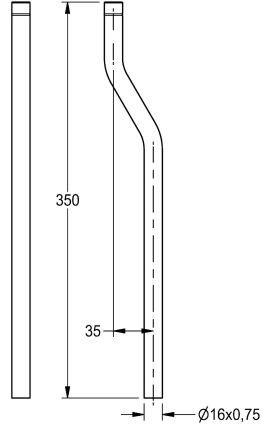

KWC

Rallonge d'alimentation de rinçage

Modell-Linie: FLUSHING-TAPS-ACCS | AQRM918

Systèmes de rinçage | Accessoires robinetteries de rinçage

KWC-No.

2000101436

Longueur droite 350 mm

2000101438

Coude 25 mm

2000101439

Coude 30 mm

2000101440

Coude 35 mm

Rallonge de conduite d'évacuation avec joint torique pour robinets de chasse d'urinoirs, longueur 350 mm, laiton poli revêtu de chrome.

avec coude 35 mm

Données techniques

Excentrique

Type de tuyau de rinçage

Avec excentrique

35 mm

Extension de pipe d'urinoir

Oui