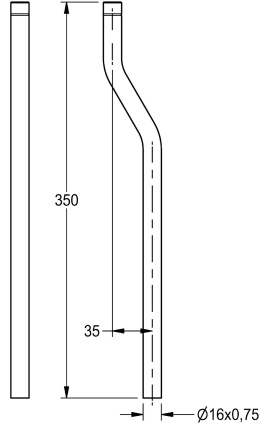

KWC

Rallonge d'alimentation de rinçage

Modell-Linie: FLUSHING-TAPS-ACCS | AQRM918

Systèmes de rinçage | Accessoires robinetteries de rinçage

KWC-No.

2000101436

Longueur droite 350 mm

2000101438

Coude 25 mm

2000101439

Coude 30 mm

2000101440

Coude 35 mm

Rallonge de conduite d'évacuation avec joint torique pour robinets de chasse d'urinoirs, longueur 350 mm, laiton poli revêtu de chrome.

avec coude 35 mm

Données techniques

Excentrique

Type de tuyau de rinçage

Avec excentrique

teamNumber

35 mm

Extension de pipe d'urinoir

Oui