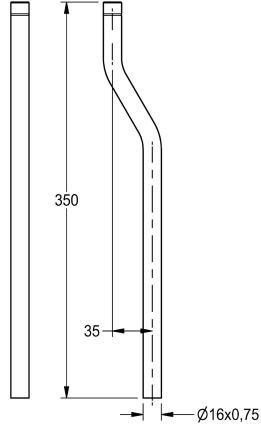

KWC

Rallonge d'alimentation de rinçage

Modell-Linie: FLUSHING-TAPS-ACCS | AQRM918

Systèmes de rinçage | Accessoires robinetteries de rinçage

KWC-No.

2000101436

Longueur droite 350 mm

2000101438

Coude 25 mm

2000101439

Coude 30 mm

2000101440

Coude 35 mm

Rallonge de conduite d'évacuation avec joint torique pour robinets de chasse d'urinoirs, longueur 350 mm, laiton poli revêtu de chrome.

avec coude 35 mm

Données techniques

Excentrique

Type de tuyau de rinçage

Avec excentrique

35 mm

Extension de pipe d'urinoir

Oui