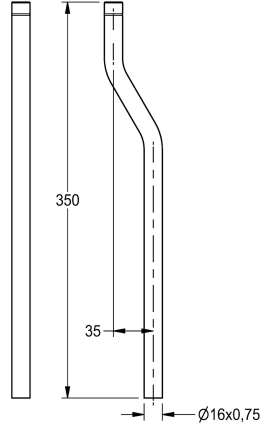

KWC

Estensione tubo di cacciata

Modell-Linie: **FLUSHING-TAPS-ACCS | AQRM918**
Rubinetteria di flussaggio | Accessori per flussometri

KWC-No.

2000101436

Lunghezza lineare 350 mm

2000101438

Ansa 25 mm

2000101439

Ansa 30 mm

2000101440

Ansa 35 mm

Estensione tubo flussaggio orinato, con O-ring, 350 mm, in ottone cromato

Dati tecnici

Gomito

35 mm