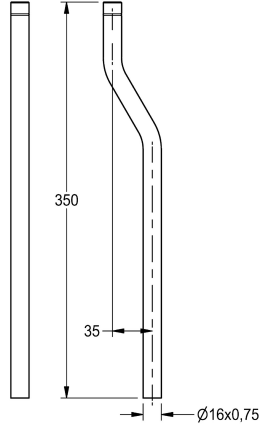

### Estensione tubo di cacciata

Modell-Linie: **FLUSHING-TAPS-ACCS | AQRM918**  
Rubinetteria di flussaggio | Accessori per flussometri

#### KWC-No.

**2000101436**

Lunghezza lineare 350 mm

**2000101438**

Ansa 25 mm

**2000101439**

Ansa 30 mm

**2000101440**

Ansa 35 mm

Estensione tubo flussaggio orinato, con O-ring, 350 mm, in ottone cromato