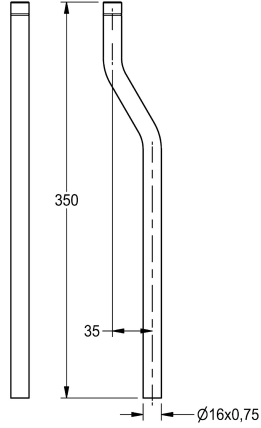

KWC

Estensione tubo di cacciata

Modell-Linie: FLUSHING-TAPS-ACCS | AQRM918
Rubinetteria di flussaggio | Accessori per flussometri

KWC-No.

2000101436

Lunghezza lineare 350 mm

2000101438

Ansa 25 mm

2000101439

Ansa 30 mm

2000101440

Ansa 35 mm

Estensione tubo flussaggio orinato, con O-ring, 350 mm, in ottone cromato

Dati tecnici

Gomito

35 mm