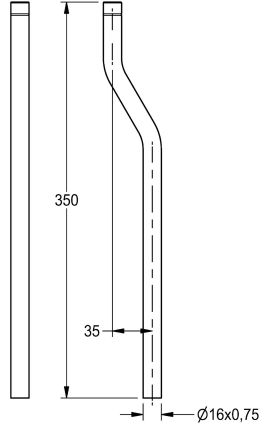

#### KWC-No.

**2000101436**

Valpijpverlenging, lengte 350 mm, rechte

**2000101438**

Valpijpverlenging, lengte 350 mm, sprong 25 mm

**2000101439**

Valpijpverlenging, lengte 350 mm, sprong 30 mm

**2000101440**

Valpijpverlenging, lengte 350 mm, sprong 35 mm

Flushing pipe extension with O-ring for urinal flush valves, length 350 mm, polished chromium-plated brass.

With crank 35 mm

#### Technical Data

Sprong

35 mm

Type spoelleiding

URINAL-PIPE-EXTEND

Met sprong

Ja