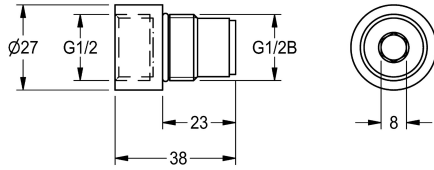

KWC

Liitäntäadapteri suihkuun

Modell-Linie: SHOWER-ACCESSORY | AQRM928
Suihkut ja suihkupaneelit | Suihkujen täydennysosat

KWC-No.

2000101441

Liitäntäadapteri olemassa olevaan, seinään asennettavaan DN 15 -venttiiliin

Liitäntäadapteri letkuliitäntään. Ruostumattomasta teräksestä valmistettuihin suihkuyhdistelmiin olemassa olevaa

piiloasennettavaa venttiiliä DN 15 käyttäen.

Tekniset tiedot

IviCode

0