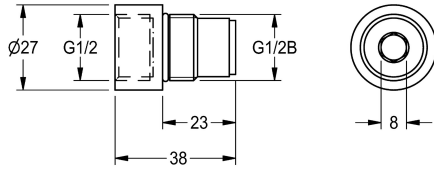

## KWC

Raccordo per flessibile doccia

Modell-Linie: **SHOWER-ACCESSORY** | AQRM928

Rubinetterie per doccia | Accessori per doccia

### KWC-No.

**2000101441**

Raccordo per flessibile doccia, per valvola DN 15

Raccordo G1/2" maschio/femmina per collegamento del tubo flessibile al pannello doccia, per valvola DN 15.