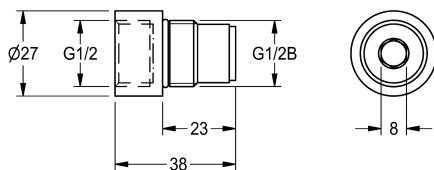

KWC

Raccordo per flessibile doccia

Modell-Linie: **SHOWER-ACCESSORY** | AQRM928
Rubinetterie per doccia | Accessori per doccia

KWC-No.

2000101441

Raccordo per flessibile doccia, per valvola DN 15

Raccordo G1/2" maschio/femmina per collegamento del tubo flessibile al pannello doccia, per valvola DN 15.