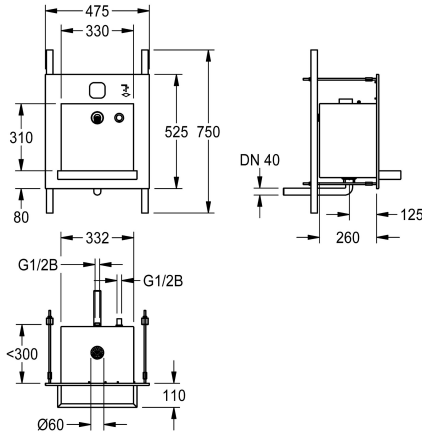

KWC ALL-IN-ONE

Mycí jednotka voda, mýdlo s následným spuštěním osoušeče rukou

Modell-Linie: ALL-IN-ONE | ALIO320

Umyvadla | Umyvadla

KWC-No.

2000101444

ALL-IN-ONE Mycí jednotka voda, mýdlo s následným spuštěním osoušeče rukou

2000101445

ALL-IN-ONE Mycí jednotka voda, mýdlo

Mycí jednotka na dávkování vody a mýdla s následným spuštěním osoušeče rukou, k montáži do stěny, odolná proti vandalizmu, zvláště vhodná pro zařízení veřejných WC na parkovištích a v parkovacích garážích. Dostupnost funkčních komponentů ze servisní místnosti. Kompletní jednotka s pláštěm, mycím prostorem

a umyvadlem z chromikové oceli, povrch kartáčovaný, svařeno.

Rozměry 475 x 530 x 390 mm (š x v x h)
Přesah umyvadla 125 mm

Technické údaje

Umístění umyvadla
Umyvadlo - výška
Celková délka umyvadla
Umyvadlo - hloubka
Tvar umyvadla
Umyvadlo - šířka
Barva
Materiál
Kód materiálu
Tloušťka materiálu
Celková hloubka
Celková výška
Celková šířka
Přepad
Včetně sifonu
Povrch
Místo pro armaturu
Způsob montáže
Typ odpadové sady
Umístění odtoku
Vzdálenost odpadu od zdi
Včetně odpadové sady

středový
370 mm
hedvábně matný
40 mm
obdélník
330 mm
NO-COLOUR
ušlechtilá ocel
1.4301
1.2 mm
390 mm
530 mm
475 mm
Ne
Ne
hedvábně matný
Ne
zahlobené připevnění
přivařený perforovaný odtok (nevyjímatelný)
centrální
141 mm
ano