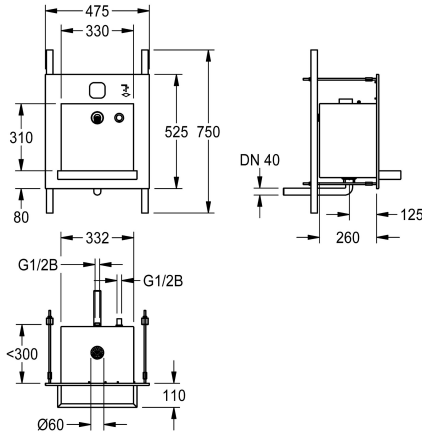

### KWC-Nr.

**2000101444**

ALL-IN-ONE Waschplatzeinheit für Wasser, Seife, Luft

**2000101445**

ALL-IN-ONE Waschplatzeinheit für Wasser, Seife

Waschplatzeinheit für Wasser- und Seifenabgabe mit Folgesteuerung Händetrockner, zum Wandeinbau, Vandalismus hemmend, speziell geeignet für öffentliche WC-Anlagen auf Parkplätzen und in Parkhäusern. Funktionskomponenten über Technikraum zugänglich. Kompletteneinheit mit Gehäuse,

Nutzungsraum und Becken aus Chromnickelstahl, Oberfläche gebürstet, verschweißt.

Abmessungen 475 x 530 x 390 mm (B x H x T)  
Beckenausladung 125 mm

### Technische Daten

Beckenposition	mittig
Becken: Höhe	370 mm
Oberflächenbehandlung des Beck	seidenmatt
Becken: Tiefe	40 mm
Beckenform	Rechteck
Becken: Breite	330 mm
Farbe	keine Farbe
Material	Edelstahl
Materialtyp	1.4301 Chromnickelstahl V2A
Materialstärke	1.2 mm
Gesamttiefe	390 mm
Gesamthöhe	530 mm
Gesamtbreite	475 mm
Überlauf	nein
Siphon inklusive	nein
Oberflächenbehandlung	seidenmatt
Armaturenbank	nein
Art der Montage	Unterputzmontage
Typ der Ablaufgarnitur	eingeschweißtes Sieb (nicht en
Position Ablauf	mittig
Ausladung Ablauf	141 mm
Ablaufgarnitur inklusive	ja