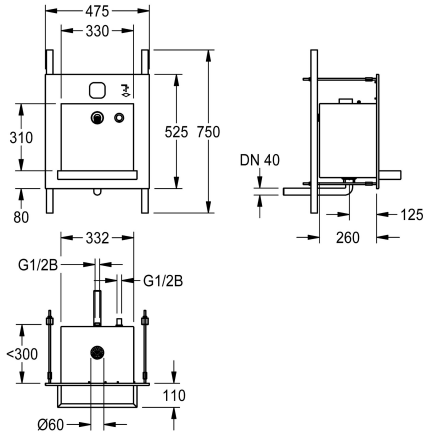

### KWC-No.

**2000101444**

Unidad de lavado ALL-IN-ONE

**2000101445**

Longitud de cubeta 310 mm

Unidad de lavadero para suministro de agua y jabón con secamanos con control secuencial para montaje en pared, resistente al vandalismo, especialmente adecuada para instalaciones de baños públicos en aparcamientos y garajes. Componentes funcionales accesibles a través de patinillo. Unidad

completa con carcasa, espacio útil y cubeta de acero de cromo-níquel, superficie cepillada y soldada.

Aprovechamiento de cubeta 125 mm  
Dimensiones 475 x 530 x 390 mm (L x A x P)

### Datos técnicos

Posición de la cubeta	Medio
Altura de la cubeta	370 mm
Tratamiento de la superficie del lavabo	Acabado satinado
Longitud de lavabo	40 mm
Forma de la cubeta	Rectángulo
Anchura de la cubeta	330 mm
Color	NO-COLOUR
Material	Acero inoxidable
Código	1.4301
Espesor del material	1.2 mm
Profundidad	390 mm
Altura	530 mm
Anchura total	475 mm
Rebosadero	No
sifón incluidos	No
Acabado de superficie	Acabado satinado
Repisa grifos	No
Tipo de montaje	Montaje empotrado
Tipo de vertedero	Residuos de soldadura perforado (no extraíble)
Posición del desagüe	Centro
Vaciado desagüe	141 mm
rebosadero incluido	Si