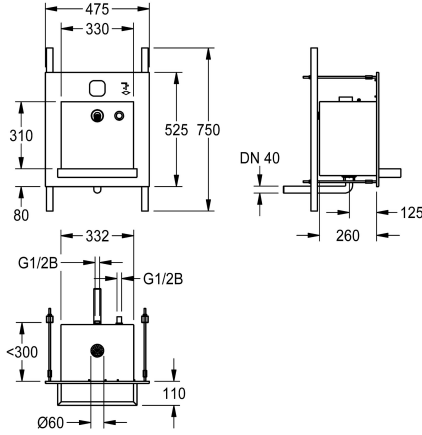

KWC ALL-IN-ONE Käsienpesuallasyksikkö

Modell-Linie: ALL-IN-ONE | ALIO320
Pesualtaat | Pesualtaat

KWC-No.

2000101444
Altaan ulkonema 125 mm

2000101445
Altaan ulkonema 310 mm

Seinään asennettava pesuysikkö, esteetön sekä ikkivallan kestävä. Sopii erityisesti yleisiin WC-tiloihin parkkipaikoilla sekä -halleissa. Huolto tapahtuu huoltotilasta käsin. Hitsattu runko sekä

käyttöalue harjattua ruostumatonta terästä.
Mitat 475 x 530 x 390 mm (L x K x S)
Altaan ulottuma 125 mm

Tekniset tiedot

Altaan paikka
Altaan korkeus
Altaan pinta
Altaan syvyys
Altaan muoto
Altaan pituus
Väri
Materiaali
Rst teräslaji
Materiaalin vahvuus
Kokonaissyvyys
Kokonaiskorkeus
Kokonaisleveys
Ylijuoksu
sisältää vesilukon
Pinnan viimeistely
Hänataso
Asennustapa
Pohjaventtiilin tyyppi
Pohjaventtiilin paikka
Pohjaventtiilin ulkonema
sisältää pohjaventtiilin
lviCode

Keskus
370 mm
Satiinipintainen
40 mm
Suorakulma
330 mm
NO-COLOUR
Ruostumaton teräs
1.4301
1.2 mm
390 mm
530 mm
475 mm
Ei
Ei
Satiinipintainen
Ei
Uppotettu asennus
Hitsattu reijitetty pohjaventtiili (ei vaihdettavissa)
Keskellä
141 mm
Kyllä
0

Tarvittavat lisävarusteet

KWC ALL-IN-ONE Käsienpesuallasyksikkö

Modell-Linie: ALL-IN-ONE | ALIO320
Pesualtaat | Pesualtaat

Elektroniset asennusosat

2030048572
PWC300002

ALL-IN-ONE saippuasäiliö

2000101448
ZAQUA083