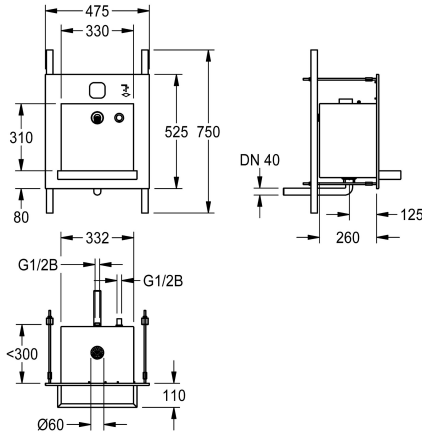

KWC ALL-IN-ONE

Unité de lavage

Modell-Linie: ALL-IN-ONE | ALIO320

Lavabos | Lavabos

KWC-No.

2000101444

Unité de lavage ALL-IN-ONE

2000101445

Projection de la vasque 310 mm

Poste de lavage à encastrer dans le mur, résistant au vandalisme, convient particulièrement aux toilettes publiques dans les parkings. Composants fonctionnels accessibles via un local technique. Poste complet comprenant un habillage, une zone réservée aux utilisateurs et une vasque soudée en inox brossé.

Dimensions 475 x 530 x 390 mm (L x H x P)
Projection de la vasque 125 mm

Pour la distribution d'eau et de savon avec commande séquentielle pour le sèche-mains

Données techniques

position du vasque
Vasque - hauteur du vasque
finition du bac
Profondeur du vasque
Forme du bac
Largeur du vasque
Couleur
Matière
Code du matériel
Épaisseur de matière
Profondeur totale
Hauteur totale
Largeur totale
Trop-plein
siphon intégré
Finition de surface
Saillie de robinetterie
Type de montage
Type de kit d'évacuation
Position du vidage
Saillie du vidage
kit d'évacuation inclus

Au milieu
370 mm
Finition satinée
40 mm
Rectangle
330 mm
NO-COLOUR
Acier inoxydable
1.4301
1.2 mm
390 mm
530 mm
475 mm
Non
Non
Finition satinée
Non
Montage encastré
évacuation perforés soudés (non amovible)
Centre centre
141 mm
Oui