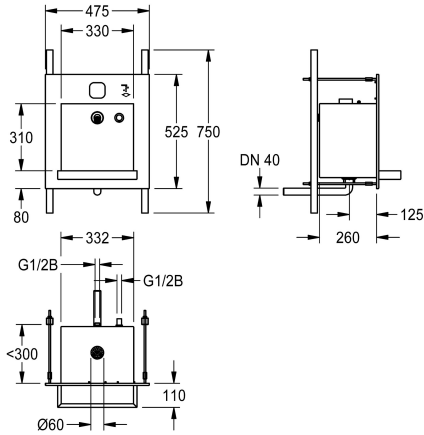

KWC ALL-IN-ONE

Unité de lavage

Modell-Linie: ALL-IN-ONE | ALIO320

Lavabos | Lavabos

KWC-No.

2000101444

Unité de lavage ALL-IN-ONE

2000101445

Projection de la vasque 310 mm

Poste de lavage à encastrer dans le mur, résistant au vandalisme, convient particulièrement aux toilettes publiques dans les parkings. Composants fonctionnels accessibles via un local technique. Poste complet comprenant un habillage, une zone réservée aux utilisateurs et une vasque soudée en inox brossé.

Dimensions 475 x 530 x 390 mm (L x H x P)
Projection de la vasque 125 mm

Pour la distribution d'eau et de savon avec commande séquentielle pour le sèche-mains

Données techniques

position du vasque
Vasque - hauteur du vasque
finition du bac
Profondeur du vasque
Forme du bac
Largeur du vasque
Couleur
Matière
Code du matériel
Épaisseur de matière
Profondeur totale
Hauteur totale
Largeur totale
Trop-plein
siphon intégré
Finition de surface
Saillie de robinetterie
Type de montage
Type de kit d'évacuation
Position du vidage
Saillie du vidage
kit d'évacuation inclus
teamNumber

Au milieu
370 mm
Finition satinée
40 mm
Rectangle
330 mm
NO-COLOUR
Acier inoxydable
1.4301
1.2 mm
390 mm
530 mm
475 mm
Non
Non
Finition satinée
Non
Montage encastré
évacuation perforés soudés (non amovible)
Centre centre
141 mm
Oui
0