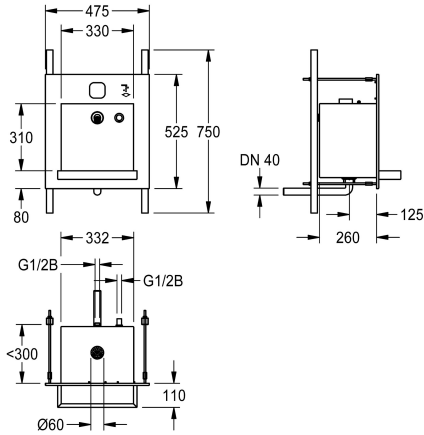

KWC ALL-IN-ONE

Unité de lavage

Modell-Linie: ALL-IN-ONE | ALIO320

Lavabos | Lavabos

KWC-No.

2000101444

Unité de lavage ALL-IN-ONE

2000101445

Projection de la vasque 310 mm

Poste de lavage à encastrer dans le mur, résistant au vandalisme, convient particulièrement aux toilettes publiques dans les parkings. Composants fonctionnels accessibles via un local technique. Poste complet comprenant un habillage, une zone réservée aux utilisateurs et une vasque soudée en inox brossé.

Dimensions 475 x 530 x 390 mm (L x H x P)
Projection de la vasque 125 mm

Pour la distribution d'eau et de savon avec commande séquentielle pour le sèche-mains

Données techniques

position du vasque
Vasque - hauteur du vasque
finition du bac
Profondeur du vasque
Forme du bac
Largeur du vasque
Couleur
Matière
Code du matériel
Épaisseur de matière
Profondeur totale
Hauteur totale
Largeur totale
Trop-plein
siphon intégré
Finition de surface
Saillie de robinetterie
Type de montage
Type de kit d'évacuation
Position du vidage
Saillie du vidage
kit d'évacuation inclus

Au milieu
370 mm
Finition satinée
40 mm
Rectangle
330 mm
NO-COLOUR
Acier inoxydable
1.4301
1.2 mm
390 mm
530 mm
475 mm
Non
Non
Finition satinée
Non
Montage encastré
évacuation perforés soudés (non amovible)
Centre centre
141 mm
Oui