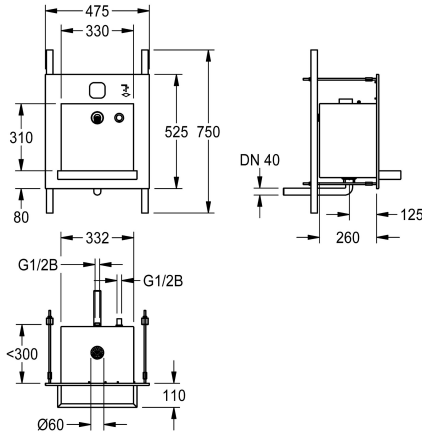

KWC ALL-IN-ONE

Unità di lavaggio

Modell-Linie: ALL-IN-ONE | ALIO320

Lavabi | Lavabi

KWC-No.

2000101444

Unità di lavaggio ALL-IN-ONE

2000101445

Sporgenza lavabo 310 mm

Unità di lavaggio per installazione ad incasso, fissaggio da retro parete, protezione antivandalismo, con erogatore manuale di sapone e bocche per erogazione acqua e aria calda. Particolarmente adatta all'installazione nei bagni pubblici ad alta frequentazione. Componenti di funzionamento accessibili attraverso il vano di servizio. Costruzione in acciaio inox 18/10, superficie

spazzolata. Proiezione vasca 100 mm.

Dimensioni 475 x 530 x 390 mm (L x A x P)
Per l'erogazione di acqua e sapone con controllo sequenza per asciugamani

Dati tecnici

Posizione bacino	Centro
Altezza vasca	370 mm
Finitura vasca	Finitura satinata
Profondità orizzontale della vasca	40 mm
Forma della vasca	Rettangolo
Larghezza vasca	330 mm
Colore	NO-COLOUR
Materiale	Acciaio inox
Codice materiale	1.4301
Spessore del materiale	1.2 mm
Profondità totale	390 mm
Altezza totale	530 mm
Larghezza complessiva	475 mm
Troppo pieno	No
sifone incluso	No
Finitura della superficie	Finitura satinata
Piano rubinetteria	No
Tipo di montaggio	Montaggio ad incasso
Tipologia del gruppo scarico	Scarico con filtro saldato (non rimuovibile)
Posizione del foro di scarico	Centro
Proiezione del foro di scarico	141 mm
gruppo di scarico incluso	Si
teamNumber	0