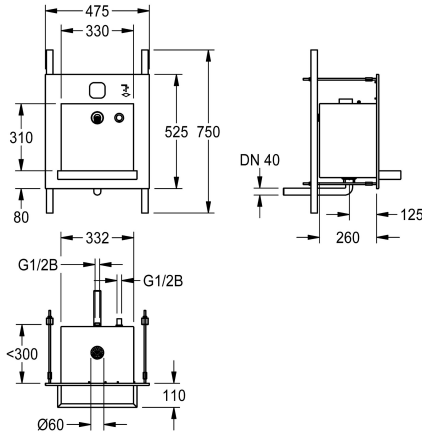

### KWC-No.

**2000101444**

Unità di lavaggio ALL-IN-ONE

**2000101445**

Sporgenza lavabo 310 mm

Unità di lavaggio per installazione ad incasso, fissaggio da retro parete, protezione antivandalismo, con erogatore manuale di sapone e bocche per erogazione acqua e aria calda. Particolarmente adatta all'installazione nei bagni pubblici ad alta frequentazione. Componenti di funzionamento accessibili attraverso il vano di servizio. Costruzione in acciaio inox 18/10, superficie

spazzolata. Proiezione vasca 100 mm.

Dimensioni 475 x 530 x 390 mm (L x A x P)  
 Per l'erogazione di acqua e sapone con controllo sequenza per asciugamani

### Dati tecnici

Posizione bacino

Centro

Altezza vasca

370 mm

Finitura vasca

Finitura satinata

Profondità orizzontale della vasca

Acciaio inox

Codice materiale

1.4301

Spessore del materiale

1.2 mm

Profondità totale

390 mm

Altezza totale