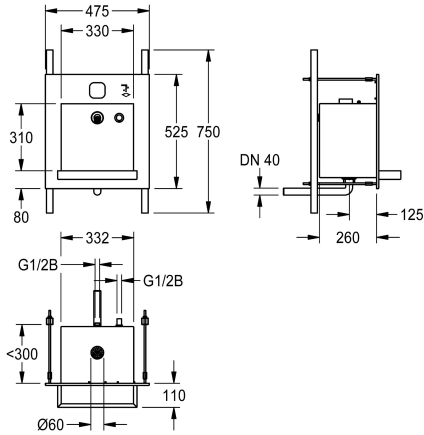

KWC ALL-IN-ONE

Unità di lavaggio

Modell-Linie: ALL-IN-ONE | ALIO320

Lavabi | Lavabi

KWC-No.

2000101444

Unità di lavaggio ALL-IN-ONE

2000101445

Sporgenza lavabo 310 mm

Unità di lavaggio per installazione ad incasso, fissaggio da retro parete, protezione antivandalismo, con erogatore manuale di sapone e bocche per erogazione acqua e aria calda. Particolarmente adatta all'installazione nei bagni pubblici ad alta frequentazione. Componenti di funzionamento accessibili attraverso il vano di servizio. Costruzione in acciaio inox 18/10, superficie

spazzolata. Proiezione vasca 100 mm.

Dimensioni 475 x 530 x 390 mm (L x A x P)
Per l'erogazione di acqua e sapone con controllo sequenza per asciugamani

Dati tecnici

Posizione bacino

Centro

Altezza vasca

370 mm

Finitura vasca

Finitura satinata

Profondità orizzontale della vasca

40 mm

Forma della vasca

Rettangolo

Larghezza vasca

330 mm

Colore

NO-COLOUR

Materiale

Acciaio inox

Codice materiale

1.4301

Spessore del materiale

1.2 mm

Profondità totale

390 mm

Altezza totale

530 mm

Larghezza complessiva

475 mm

Troppo pieno

No

sifone incluso

No

Finitura della superficie

Finitura satinata

Piano rubinetteria

No

Tipo di montaggio

Montaggio ad incasso

Tipologia del gruppo scarico

Scarico con filtro saldato (non rimuovibile)

Posizione del foro di scarico

Centro

Proiezione del foro di scarico

141 mm

gruppo di scarico incluso

Si