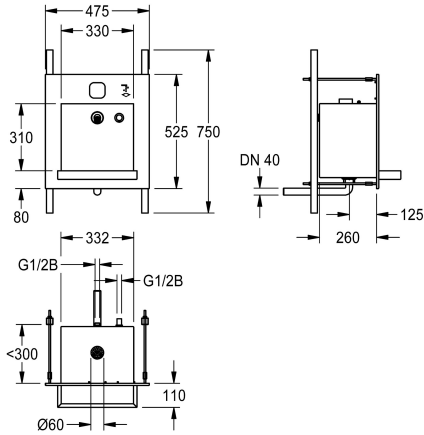

KWC ALL-IN-ONE

Wastafeleenheid voor water, zeep, lucht

Modell-Linie: ALL-IN-ONE | ALIO320

Wastafels | Wastafels

KWC-No.

2000101444

Bak steekt 125 mm uit

2000101445

gebruiksruimte en bak van roestvrij staal, oppervlak geborsteld, gelast.

Afmetingen 475 x 530 x 390 mm (B x H x D)
 Bak steekt 125 mm uit.

Technical Data

Kuippositie
Kuip - kuip diepte
Afwerking kuip
Kuip - diepte
Kuipvorm
Kuip - breedte
Kleur
Materiaal
Materiaalcode
Materiaaldikte
Totale diepte
Totale hoogte
Totale breedte
Overloop
inclusief sifon
Oppervlakafwerking
Kraanvlak
Type montage
Type afvoer kit
Positie afvoeropening
Lengte uitloop
afvoer kit inbegrepen

Centraal
370 mm
Zijdeglast
40 mm
Rechthoekig
330 mm
NO-COLOUR
Roestvrij staal
1.4301
1.2 mm
390 mm
530 mm
475 mm
Neen
Neen
Zijdeglast
Neen
Inbouw
Gelaste geperforeerde afvoerplug
Centraal
141 mm
Ja

Vereiste toebehoren

KWC ALL-IN-ONE

Wastafeleenheid voor water, zeep, lucht

Modell-Linie: ALL-IN-ONE | ALIO320

Wastafels | Wastafels

Electronic fitting components

2030048572
PWC300002

ALL-IN-ONE zeepreservoir

2000101448
ZAQUA083