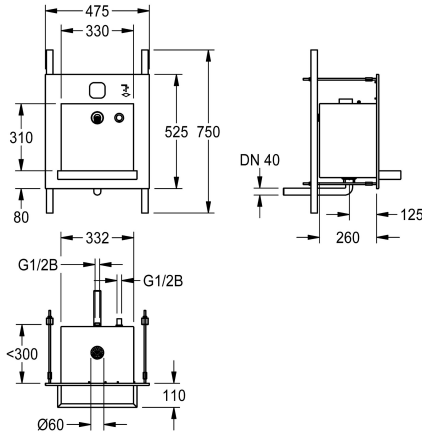

KWC ALL-IN-ONE

Wastafeleenheid voor water, zeep, lucht

Modell-Linie: ALL-IN-ONE | ALIO320

Wastafels | Wastafels

KWC-No.

2000101444

Bak steekt 125 mm uit

2000101445

gebruiksruimte en bak van roestvrij staal, oppervlak geborsteld, gelast.

Afmetingen 475 x 530 x 390 mm (B x H x D)
 Bak steekt 125 mm uit.

Technical Data

Kuippositie
Kuip - kuip diepte
Afwerking kuip
Kuip - diepte
Kuipvorm
Kuip - breedte
Kleur
Materiaal
Materiaalcode
Materiaaldikte
Totale diepte
Totale hoogte
Totale breedte
Overloop
inclusief sifon
Oppervlakafwerking
Kraanvlak
Type montage
Type afvoer kit
Positie afvoeropening
Lengte uitloop
afvoer kit inbegrepen

Centraal
370 mm
Zijdeglans
40 mm
Rechthoekig
330 mm
NO-COLOUR
Roestvrij staal
1.4301
1.2 mm
390 mm
530 mm
475 mm
Neen
Neen
Zijdeglans
Neen
Inbouw
Gelaste geperforeerde afvoerplug
Centraal
141 mm
Ja

Vereiste toebehoren