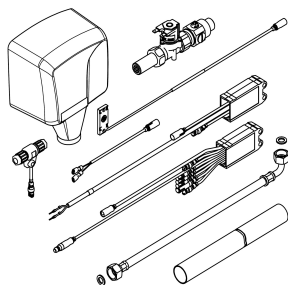

KWC ALL-IN-ONE

Kompletny zestaw umywalkowy woda, mydło, powietrze

Modell-Linie: ALL-IN-ONE | ALIO320
Umywalki | Umywalki pojedyncze

Niezbędne akcesoria

Elektroniczne elementy armatury

2030048572
PWC300002