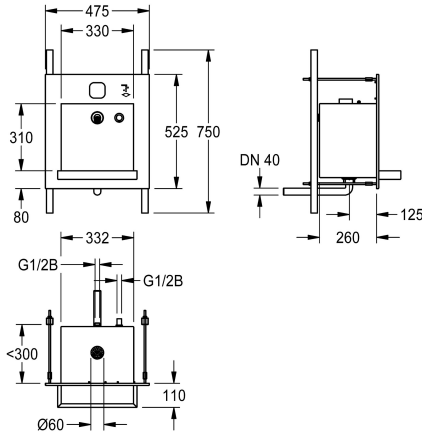

KWC ALL-IN-ONE

Kompletny zestaw umywalkowy woda, mydło, powietrze

Modell-Linie: ALL-IN-ONE | ALIO320

Umywalki | Umywalki pojedyncze

KWC-No.

2000101444

ALL-IN-ONE Kompletny zestaw umywalkowy woda, mydło, powietrze

2000101445

ALL-IN-ONE Kompletny zestaw umywalkowy woda, mydło

Moduł umywalkowy do zabudowy w ścianie. Woda, mydło, powietrze uruchamiane automatycznie po zamknięciu wody. Odporny na wandalizm, specjalnie przystosowany do toalet publicznych na parkingach przydrożnych i piętrowych. Elementy techniczne dostępne z pomieszczenia serwisowego. W komplecie obudowa, wnęka funkcyjna oraz komora wykonane ze

szczerkowanej stali szlachetnej – wszystko zespawane ze sobą.

Wymiary zewnętrzne (szer. x wys. x głęb.): 475 x 530 x 390 mm
Głębokość występu komory poza lico modułu umywalkowego: 125 mm

Dane techniczne

Umiejscowienie komory
Komora - głębokość komory
Wykończenie powierzchni miski
Głębokość komory
Kształt miski
Szerokość komory
Kolor
Materiał
Kod materiałowy
Grubość materiału
Łączna głębokość
Łączna wysokość
Łączna szerokość
Przelew
Syfon w komplecie
Wykończenie powierzchni
Półka na baterię
Rodzaj montażu
Rodzaje zestawów odpływowych
Pozycja ujęcia
Długość wysięgu
Zestaw odpływowy w komplecie

W środku
370 mm
Matowe
40 mm
Prostokąt
330 mm
NO-COLOUR
Stal szlachetna
1.4301
1.2 mm
390 mm
530 mm
475 mm
Nie
Nie
Matowe
Nie
Możaż podtynkowy
Zintegrowany zawór sitkowy (wspawany na stałe)
W środku
141 mm
Tak