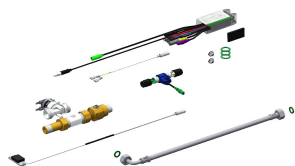

Ne

zahlobené připevnění

přivařený perforovaný odtok (nevyjímatelný)

centrální

ano

Nezbytné příslušenství

KWC ALL-IN-ONE Mycí jednotka voda, mýdlo

Modell-Linie: ALL-IN-ONE | ALIO330
Umyvadla | Umyvadla