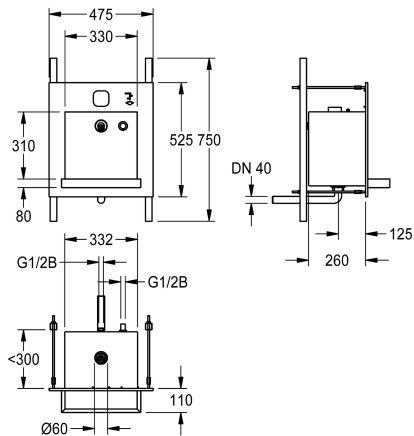

KWC ALL-IN-ONE

Mycí jednotka voda, mýdlo

Modell-Linie: ALL-IN-ONE | ALIO330

Umyvadla | Umyvadla

KWC-No.

2000101444

ALL-IN-ONE Mycí jednotka voda, mýdlo s následným spuštěním osušiče rukou

2000101445

ALL-IN-ONE Mycí jednotka voda, mýdlo

Mycí jednotka na dávkování vody a mýdla, k montáži do stěny, odolná proti vandalizmu, zvláště vhodná pro zařízení veřejných WC na parkovištích a v parkovacích garážích. Dostupnost funkčních komponentů ze servisní místnosti. Kompletní jednotka s pláštěm, mycím prostorem s umyvadlem z chromniklové oceli, povrch

kartáčovaný, svařeno.

Rozměry 475 x 530 x 390 mm (š x v x h)
Přesah umyvadla 125 mm

Technické údaje

Umístění umyvadla

Umyvadlo - výška

Celková délka umyvadla

Umyvadlo - hloubka

Tvar umyvadla

Umyvadlo - šířka

Barva

Materiál

Kód materiálu

Tloušťka materiálu

Celková hloubka

Celková výška

Celková šířka

Přepad

Včetně sifonu

Povrch

Místo pro armaturu

Způsob montáže

Typ odpadové sady

Umístění odtoku

Včetně odpadové sady

středový

370 mm

hedvábně matný

40 mm

obdélník

330 mm

NO-COLOUR

ušlechtilá ocel

1.4301

1.2 mm

390 mm

530 mm

475 mm

Ne

Ne

hedvábně matný

Ne

zahlobené připevnění

přivařený perforovaný odtok (nevyjímatelný)

centrální

ano

Nezbytné příslušenství