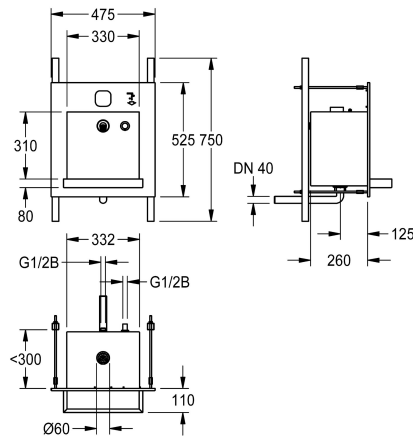

KWC ALL-IN-ONE

Waschplatzeinheit für Wasser, Seife

Modell-Linie: ALL-IN-ONE | ALIO330

Waschtische & Waschrinnen | Waschtische

KWC-Nr.

2000101444

ALL-IN-ONE Waschplatzeinheit für Wasser, Seife, Luft

2000101445

ALL-IN-ONE Waschplatzeinheit für Wasser, Seife

Waschplatzeinheit zum Wandeinbau, Vandalismus hemmend, speziell geeignet für öffentliche WC-Anlagen auf Parkplätzen und in Parkhäusern. Funktionskomponenten über Technikraum zugänglich. Kompletteneinheit mit Gehäuse, Nutzungsraum und Becken aus Chromnickelstahl, Oberfläche gebürstet, verschweißt. Gehäuse wandbündig im Benutzerraum montiert. Becken mit fugenlos eingeformtem Sieb Ablauf und Ablaufbogen DN 40. Manuell zu betätigender Seifenspender, Wandauslauf für Trinkwasser, Messing poliert verchromt, in der Rückwand des Nutzungsraumes. Mit 2 Bediensymbolen als Sensorschutz im Gehäuse für Steuerung

Wasserabgabe und Seifenspender. Nicht sichtbare Befestigung mittels Gewindestangen und Stabilisierungsstreben im Technikraum.

Abmessungen 475 x 530 x 390 mm (B x H x T)
Beckenausladung 125 mm

Hinweis: Notwendige Armaturenkomponenten und passender Seifentank gehören nicht zum Lieferumfang des Waschtisches.

Technische Daten

Beckenposition	mittig
Becken: Höhe	370 mm
Oberflächenbehandlung des Beck	seidenmatt
Becken: Tiefe	40 mm
Beckenform	Rechteck
Becken: Breite	330 mm
Farbe	keine Farbe
Material	Edelstahl
Materialtyp	1.4301 Chromnickelstahl V2A
Materialstärke	1.2 mm
Gesamttiefe	390 mm
Gesamthöhe	530 mm
Gesamtbreite	475 mm
Überlauf	nein
Siphon inklusive	nein
Oberflächenbehandlung	seidenmatt
Armaturenbank	nein
Art der Montage	Unterputzmontage
Typ der Ablaufgarnitur	eingeschweißtes Sieb (nicht en
Position Ablauf	mittig
Ablaufgarnitur inklusive	ja

Beckenposition	mittig
Becken: Höhe	370 mm
Oberflächenbehandlung des Beck	seidenmatt
Becken: Tiefe	40 mm
Beckenform	Rechteck
Becken: Breite	330 mm
Farbe	keine Farbe
Material	Edelstahl
Materialtyp	1.4301 Chromnickelstahl V2A
Materialstärke	1.2 mm
Gesamttiefe	390 mm
Gesamthöhe	530 mm
Gesamtbreite	475 mm
Überlauf	nein
Siphon inklusive	nein
Oberflächenbehandlung	seidenmatt
Armaturenbank	nein
Art der Montage	Unterputzmontage
Typ der Ablaufgarnitur	eingeschweißtes Sieb (nicht en
Position Ablauf	mittig
Ablaufgarnitur inklusive	ja