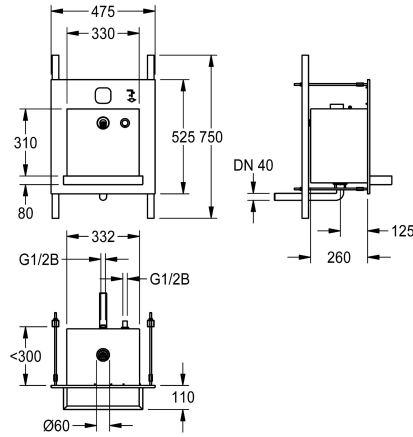

KWC ALL-IN-ONE Unidad de lavado

Modell-Linie: ALL-IN-ONE | ALIO330
Lavabo | Lavabos

KWC-No.

2000101444

Unidad de lavado ALL-IN-ONE

2000101445

Longitud de cubeta 310 mm

Unidad de lavadero para suministro de agua y jabón, para montaje en pared, resistente al vandalismo, especialmente adecuada para instalaciones de baños públicos en aparcamientos y garajes. Componentes funcionales accesibles a través de patinillo. Unidad completa con carcasa, espacio útil y cubeta de acero de cromo-

níquel, superficie cepillada y soldada.

Aprovechamiento de cubeta 125 mm
Dimensiones 475 x 530 x 390 mm (L x A x P)

Datos técnicos

Posición de la cubeta

Medio

Altura de la cubeta

370 mm

Tratamiento de la superficie del lavabo

Acabado satinado

Longitud de lavabo

40 mm

Forma de la cubeta

Rectángulo

Anchura de la cubeta

330 mm

Color

390 mm

Altura

530 mm

Anchura total

475 mm

Rebosadero

No

sifón incluidos