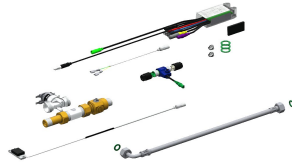

KWC ALL-IN-ONE Käsienpesuallasyksikkö

Modell-Linie: ALL-IN-ONE | ALIO330
Pesualtaat | Pesualtaat

Tarvittavat lisävarusteet

ALL-IN-ONE saippuasäiliö

2000101448
ZAQUA083

Elektroniset ohjauskomponentit

2000101449
AQUA121