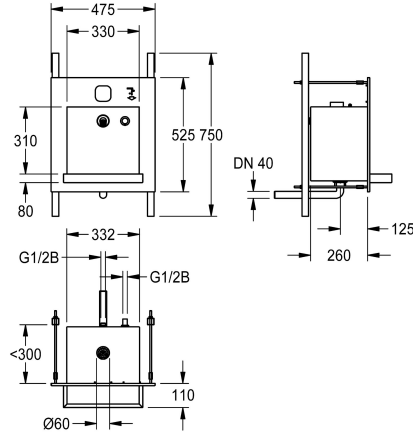

KWC ALL-IN-ONE Käsienpesuallasyksikkö

Modell-Linie: ALL-IN-ONE | ALIO330
Pesualtaat | Pesualtaat

KWC-No.

2000101444

Altaan ulkonema 125 mm

2000101445

Altaan ulkonema 310 mm

Seinään asennettava pesuysikkö, esteetön sekä ikkivallan kestävä. Sopii erityisesti yleisiin WC-tiloihin parkkipaikoilla sekä halleissa. Huolto tapahtuu huoltotilasta käsin. Hitsattu runko sekä käyttöalue harjattua ruostumatonta terästä. Allas, jossa saumattomasti muotoiltu seulatyhjennys ja tyhjennyskulma DN 40. Käsiikäyttöinen saippua-annostelija, juomaveden seinäsuutin kiillotettua kromattua messinkiä käyttötilan takaseinässä. 2

käyttösymbolia anturisuojana kotelossa vedenjakelun ja saippua-annostelijan ohjaamiseen. Näkymätön kiinnitys kierretankoilla ja stabilointituilla teknisessä huoneessa.

Altaan ulottuma 125 mm.
Mitat 475 x 530 x 390 mm (L x K x S)

Tekniset tiedot

Altaan paikka
Altaan korkeus
Altaan pinta
Altaan syvyys
Altaan muoto
Altaan pituus
Väri
Materiaali
Rst teräslaji
Materiaalin vahvuus
Kokonaissyvyys
Kokonais korkeus
Kokonaisleveys
Ylijuoksu
sisältää vesilukon
Pinnan viimeistely
Hanataso
Asennustapa
Pohjaventtiilin tyyppi
Pohjaventtiilin paikka
sisältää pohjaventtiilin
lviCode

Keskus
370 mm
Satiinipintainen
40 mm
Suorakulma
330 mm
NO-COLOUR
Ruostumaton teräs
1.4301
1.2 mm
390 mm
530 mm
475 mm
Ei
Ei
Satiinipintainen
Ei
Uppotettu asennus
Hitsattu reijitetty pohjaventtiili (ei vaihdettavissa)
Keskellä
Kyllä
0