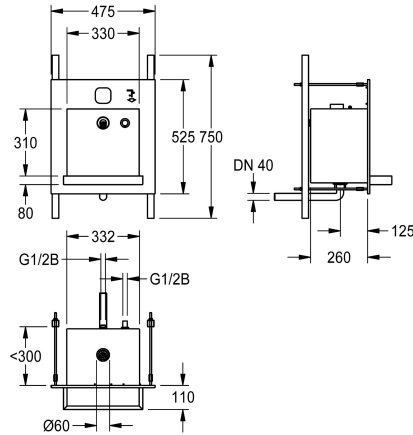

KWC ALL-IN-ONE

Unité de lavage

Modell-Linie: ALL-IN-ONE | ALIO330

Lavabos | Lavabos

KWC-No.

2000101444

Unité de lavage ALL-IN-ONE

2000101445

Projection de la vasque 310 mm

Poste de lavage à encastrer dans le mur, résistant au vandalisme, convient particulièrement aux toilettes publiques dans les parkings. Composants fonctionnels accessibles via un local technique. Poste complet comprenant un habillage, une zone réservée aux utilisateurs et une vasque soudée en inox brossé. Projection de la

vasque 125 mm.

Dimensions 475 x 530 x 390 mm (L x H x P)

Pour la distribution d'eau et de savon

Données techniques

position du vasque
Vasque - hauteur du vasque
finition du bac
Profondeur du vasque
Forme du bac
Largeur du vasque
Couleur
Matière
Code du matériel
Épaisseur de matière
Profondeur totale
Hauteur totale
Largeur totale
Trop-plein
siphon intégré
Finition de surface
Saillie de robinetterie
Type de montage
Type de kit d'évacuation
Position du vidage
kit d'évacuation inclus
teamNumber

Au milieu
370 mm
Finition satinée
40 mm
Rectangle
330 mm
NO-COLOUR
Acier inoxydable
1.4301
1.2 mm
390 mm
530 mm
475 mm
Non
Non
Finition satinée
Non
Montage encastré
évacuation perforés soudés (non amovible)
Centre centre
Oui
0

Accessoires nécessaires