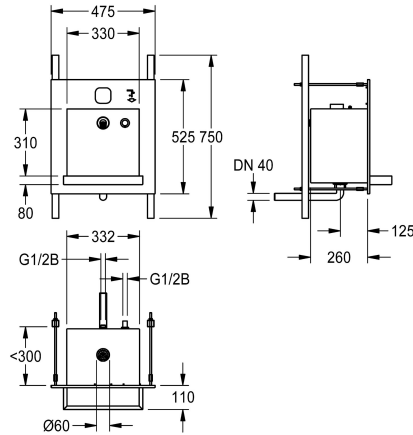

KWC ALL-IN-ONE

Unité de lavage

Modell-Linie: ALL-IN-ONE | ALIO330

Lavabos | Lavabos

KWC-No.

2000101444

Unité de lavage ALL-IN-ONE

2000101445

Projection de la vasque 310 mm

Poste de lavage à encastrer dans le mur, résistant au vandalisme, convient particulièrement aux toilettes publiques dans les parkings. Composants fonctionnels accessibles via un local technique. Poste complet comprenant un habillage, une zone réservée aux utilisateurs et une vasque soudée en inox brossé. Projection de la

vasque 125 mm.

Dimensions 475 x 530 x 390 mm (L x H x P)

Pour la distribution d'eau et de savon

Données techniques

position du vasque
Vasque - hauteur du vasque
finition du bac
Profondeur du vasque
Forme du bac
Largeur du vasque
Couleur
Matière
Code du matériel
Épaisseur de matière
Profondeur totale
Hauteur totale
Largeur totale
Trop-plein
siphon intégré
Finition de surface
Saillie de robinetterie
Type de montage
Type de kit d'évacuation
Position du vidage
kit d'évacuation inclus

Au milieu
370 mm
Finition satinée
40 mm
Rectangle
330 mm
NO-COLOUR
Acier inoxydable
1.4301
1.2 mm
390 mm
530 mm
475 mm
Non
Non
Finition satinée
Non
Montage encastré
évacuation perforés soudés (non amovible)
Centre centre
Oui

Accessoires nécessaires