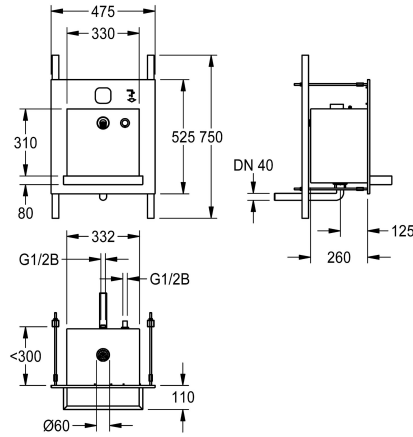

KWC ALL-IN-ONE

Unità di lavaggio

Modell-Linie: ALL-IN-ONE | ALIO330

Lavabi | Lavabi

KWC-No.

2000101444

Unità di lavaggio ALL-IN-ONE

2000101445

Sporgenza lavabo 310 mm

Unità di lavaggio per installazione ad incasso, fissaggio da retro parete, protezione antivandalismo, con erogatore manuale di sapone e bocca per erogazione acqua. Particolarmente adatta all'installazione nei bagni pubblici ad alta frequentazione. Componenti di funzionamento accessibili attraverso il vano di

servizio. Costruzione in acciaio inox 18/10, superficie spazzolata. Proiezione vasca 115 mm.

Dimensioni 475 x 530 x 390 mm (L x A x P)
Per l'erogazione di acqua e sapone

Dati tecnici

Posizione bacino

Centro

Altezza vasca

370 mm

Finitura vasca

Finitura satinata

Profondità orizzontale della vasca

40 mm

Forma della vasca

Rettangolo

Larghezza vasca

330 mm

Colore

NO-COLOUR

Materiale

Acciaio inox

Codice materiale

1.4301

Spessore del materiale

1.2 mm

Profondità totale

390 mm

Altezza totale

530 mm

Larghezza complessiva

475 mm

Troppo pieno

No

sifone incluso

No

Finitura della superficie

Finitura satinata

Piano rubinetteria

No

Tipo di montaggio

Montaggio ad incasso

Tipologia del gruppo scarico

Scarico con filtro saldato (non rimuovibile)

Posizione del foro di scarico

Centro

gruppo di scarico incluso

Si

teamNumber

0

Accessori necessari