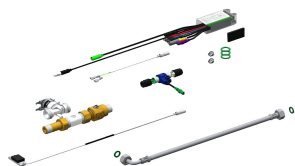

KWC ALL-IN-ONE Unità di lavaggio

Modell-Linie: ALL-IN-ONE | ALIO330
Lavabi | Lavabi

Serbatoio sapone ALL-IN-ONE

2000101448
ZAQUA083

Componenti elettronici della rubinetteria

2000101449
AQUA121