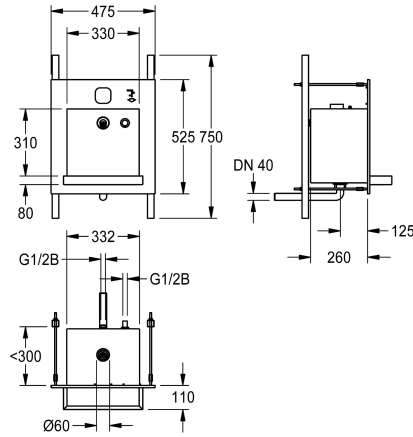

### KWC-No.

**2000101444**

Unità di lavaggio ALL-IN-ONE

**2000101445**

Sporgenza lavabo 310 mm

Unità di lavaggio per installazione ad incasso, fissaggio da retro parete, protezione antivandalismo, con erogatore manuale di sapone e bocca per erogazione acqua. Particolarmente adatta all'installazione nei bagni pubblici ad alta frequentazione. Componenti di funzionamento accessibili attraverso il vano di

servizio. Costruzione in acciaio inox 18/10, superficie spazzolata. Proiezione vasca 115 mm.

Dimensioni 475 x 530 x 390 mm (L x A x P)  
Per l'erogazione di acqua e sapone

### Dati tecnici

Posizione bacino
Altezza vasca
Finitura vasca
Profondità orizzontale della vasca
Forma della vasca
Larghezza vasca
Colore
Materiale
Codice materiale
Spessore del materiale
Profondità totale
Altezza totale
Larghezza complessiva
Troppo pieno
sifone incluso
Finitura della superficie
Piano rubinetteria
Tipo di montaggio
Tipologia del gruppo scarico
Posizione del foro di scarico
gruppo di scarico incluso

Centro
370 mm
Finitura satinata
40 mm
Rettangolo
330 mm
NO-COLOUR
Acciaio inox
1.4301
1.2 mm
390 mm
530 mm
475 mm
No
No
Finitura satinata
No
Montaggio ad incasso
Scarico con filtro saldato (non rimuovibile)
Centro
Si